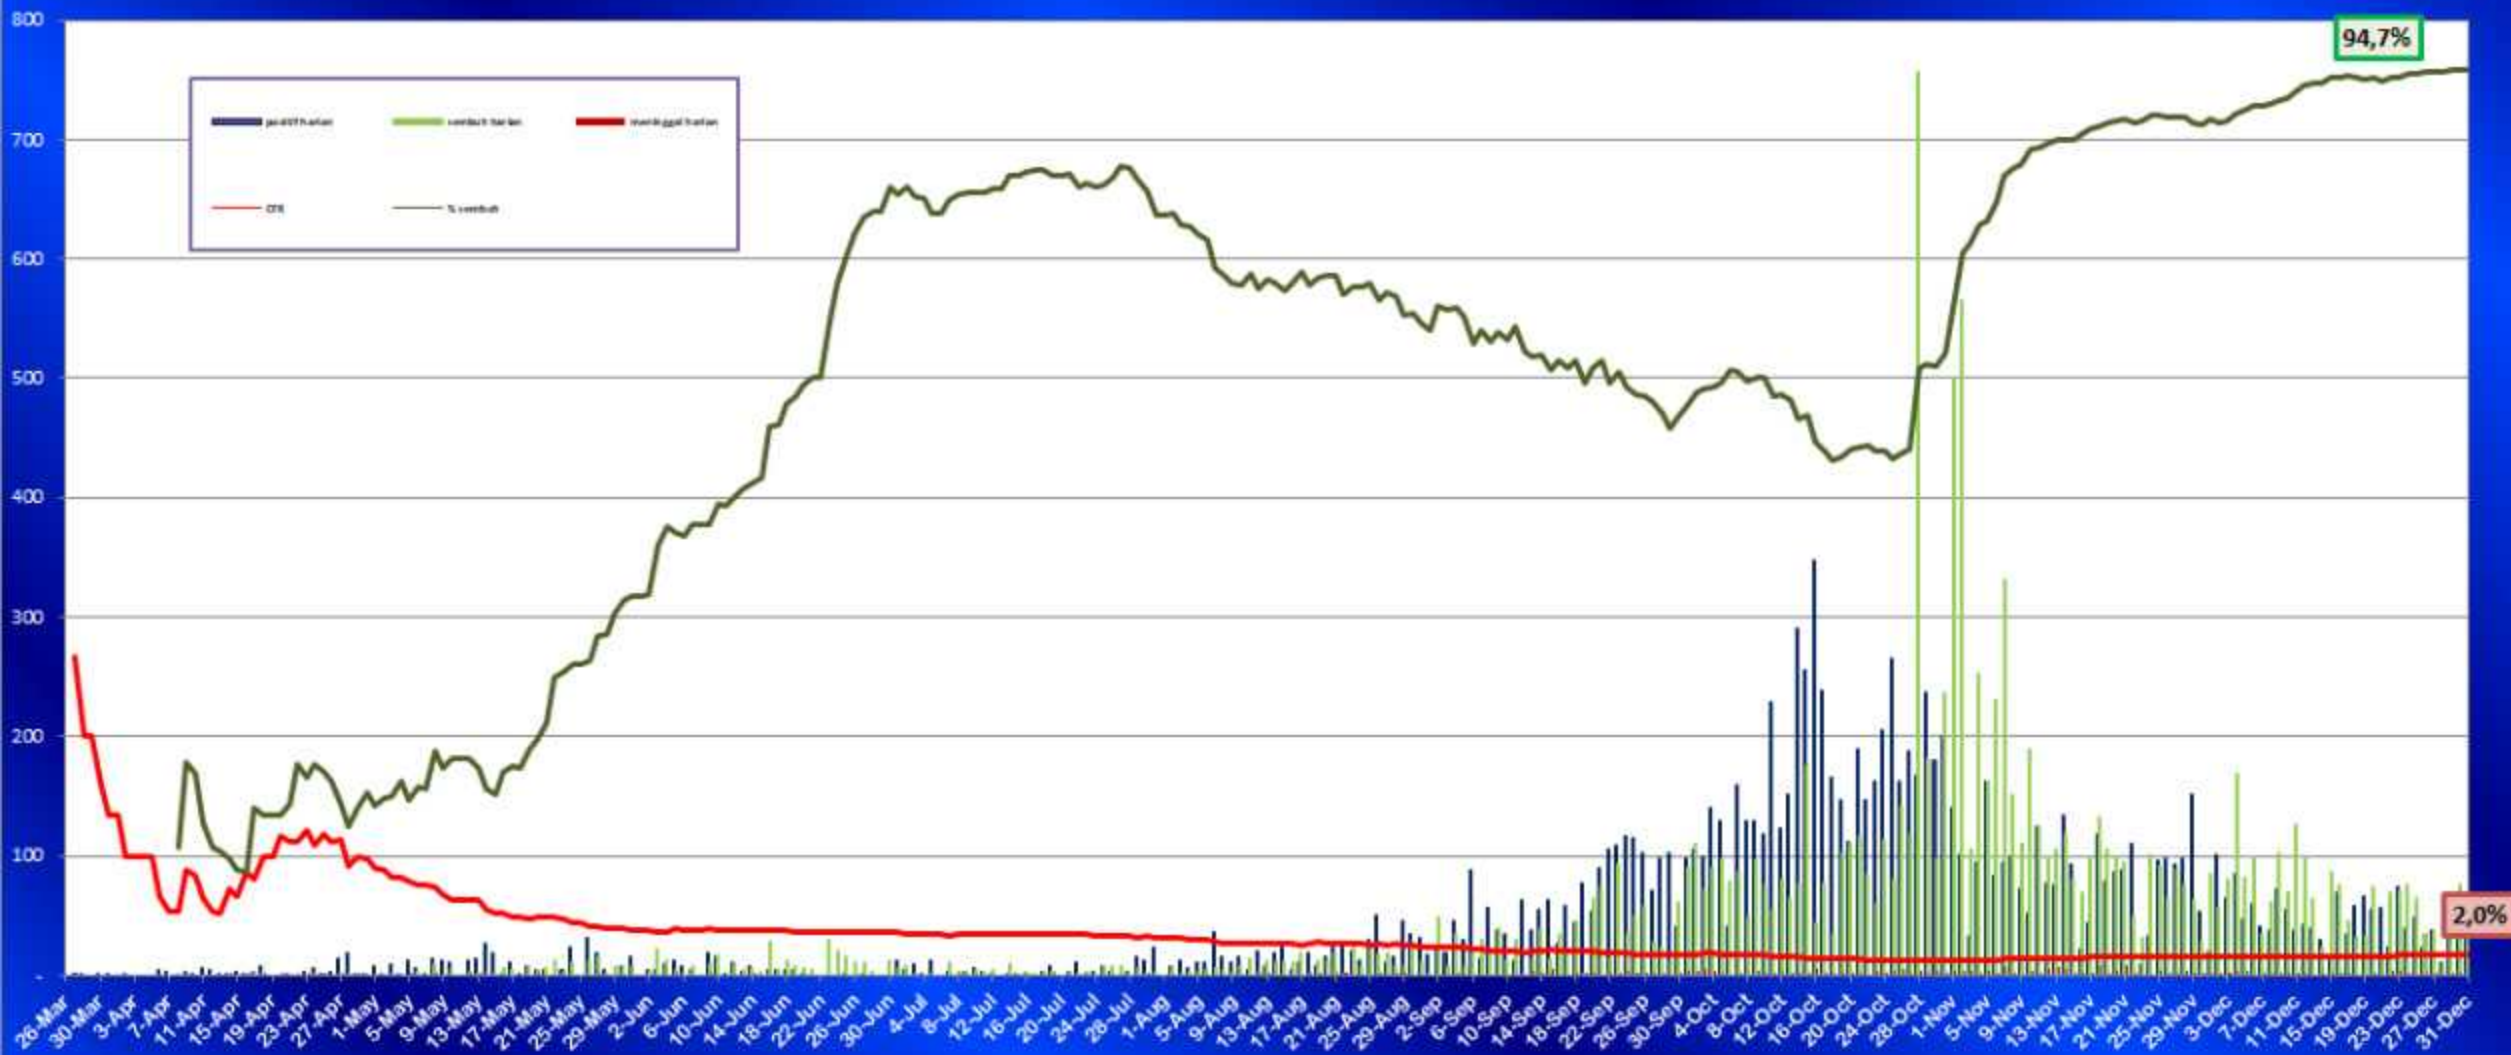

Trend Kasus Covid 19 Harian, CFR dan % Sembuh di Kota Padang
Update Tanggal 31 Desember 2020

SITUASI PERKEMBANGAN COVID-19 DI KOTA PADANG

Data dilaporkan sampai tanggal 31 Desember 2020 pkl 14.00 WIB

Kasus Suspek		Pelaku Perjalanan		Konfirmasi 12446 (+46)						
319		8007		Bergejala (303)			Tanpa Gejala (100)		Sembuh	
Rawat	Isolasi	Masih Pantau	Selesai Pantau	Rawat	Isolasi		Rawat	Isolasi	11788(+30)	
40	279	0	8007	61	Mandiri	Karantina	1	Mandiri	Karantina	Meninggal
					231	11		94	5	255

Kelurahan Bebas dan Sembuh

26
Kelurahan

Belum ada kasus

1
Kelurahan

Ada Konfirmasi

77
Kelurahan

Konfirmasi +46
Sembuh +30

Keterangan Peta :