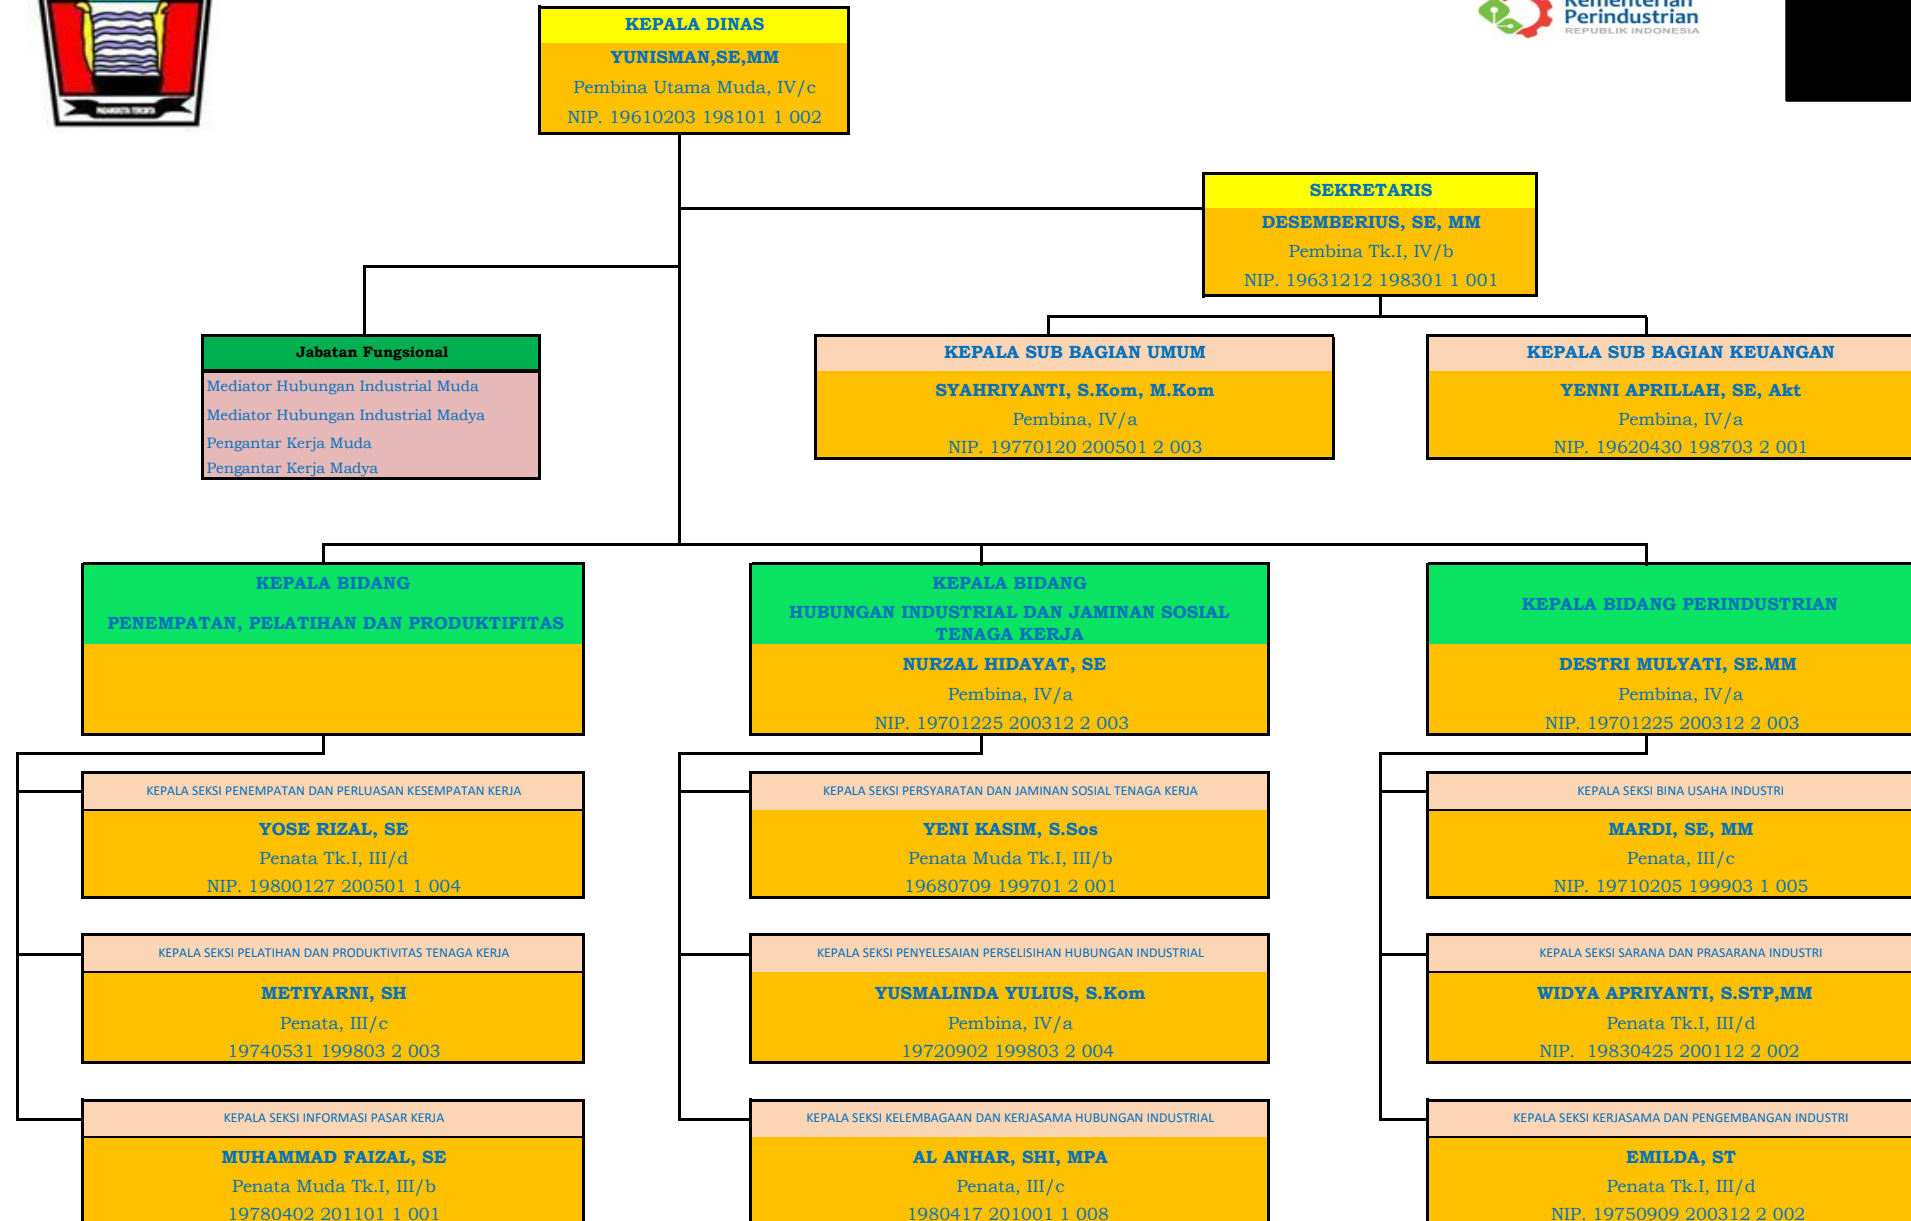

**STRUKTUR ORGANISASI
DINAS TENAGA KERJA DAN PERINDUSTRIAN KOTA PADANG**

Padang, MARET 2019
KEPALA DINAS,

YUNISMAN, SE, MM
NIP. 19610203 198101 1 002